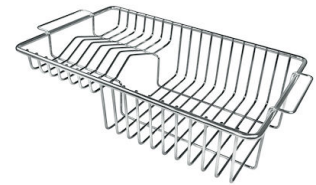

**Weißer Wanne**  
8153 100

**Perforierte Edelstahlwanne**  
8151 000

\* nur in Kombination mit dem Zubehör  
8644 101

**Satz Reibe mit Halterung für Ring  
und Auffangschale**  
8159 101

\* nur in Kombination mit dem Zubehör  
8644 101

**Schneidebrett Twin aus Iroko-Holz  
mit Küchensieb aus Edelstahl**  
8644 044

**Tellerkorb aus Edelstahl**  
8100 201